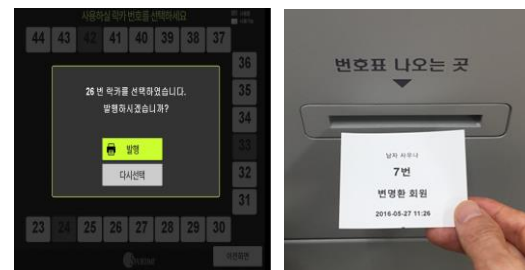

반품관리

The screenshot displays the returned goods management interface. It shows a table with columns for returned item ID, name, quantity, and date. A modal window is open, providing a detailed view of a returned item, including the reason for return and the quantity.

구축사례

기존 그룹사 그룹웨어 기능을 협력사, 타업체등의 사용을 위한 모바일 그룹웨어 Vue.js등을 사용하여 가볍고 빠르게 개발

Screen Locker 리워드광고

구축사례

스포츠센터 제어형 락커 키 관리를 통한 회원 관리 시스템
 무인 골프타석 예약을 회원이 직접 kiosk를 이용하여 타석예약/변경/취소 시스템

골프 타석예약초기화면

타석 선택 화면

타석예약및발행

사우나 전체선택화면

구역선택화면

락커예약및발행

스포타임 KIOSK 결제시스템

키오스크를 통하여 골프, 헬스장 회원 이용관리 및 포장음식을 선택하고 결제하는 시스템

제주도 전기자동차 서비스앱

구축사례

(주)남양유업 진열조사앱