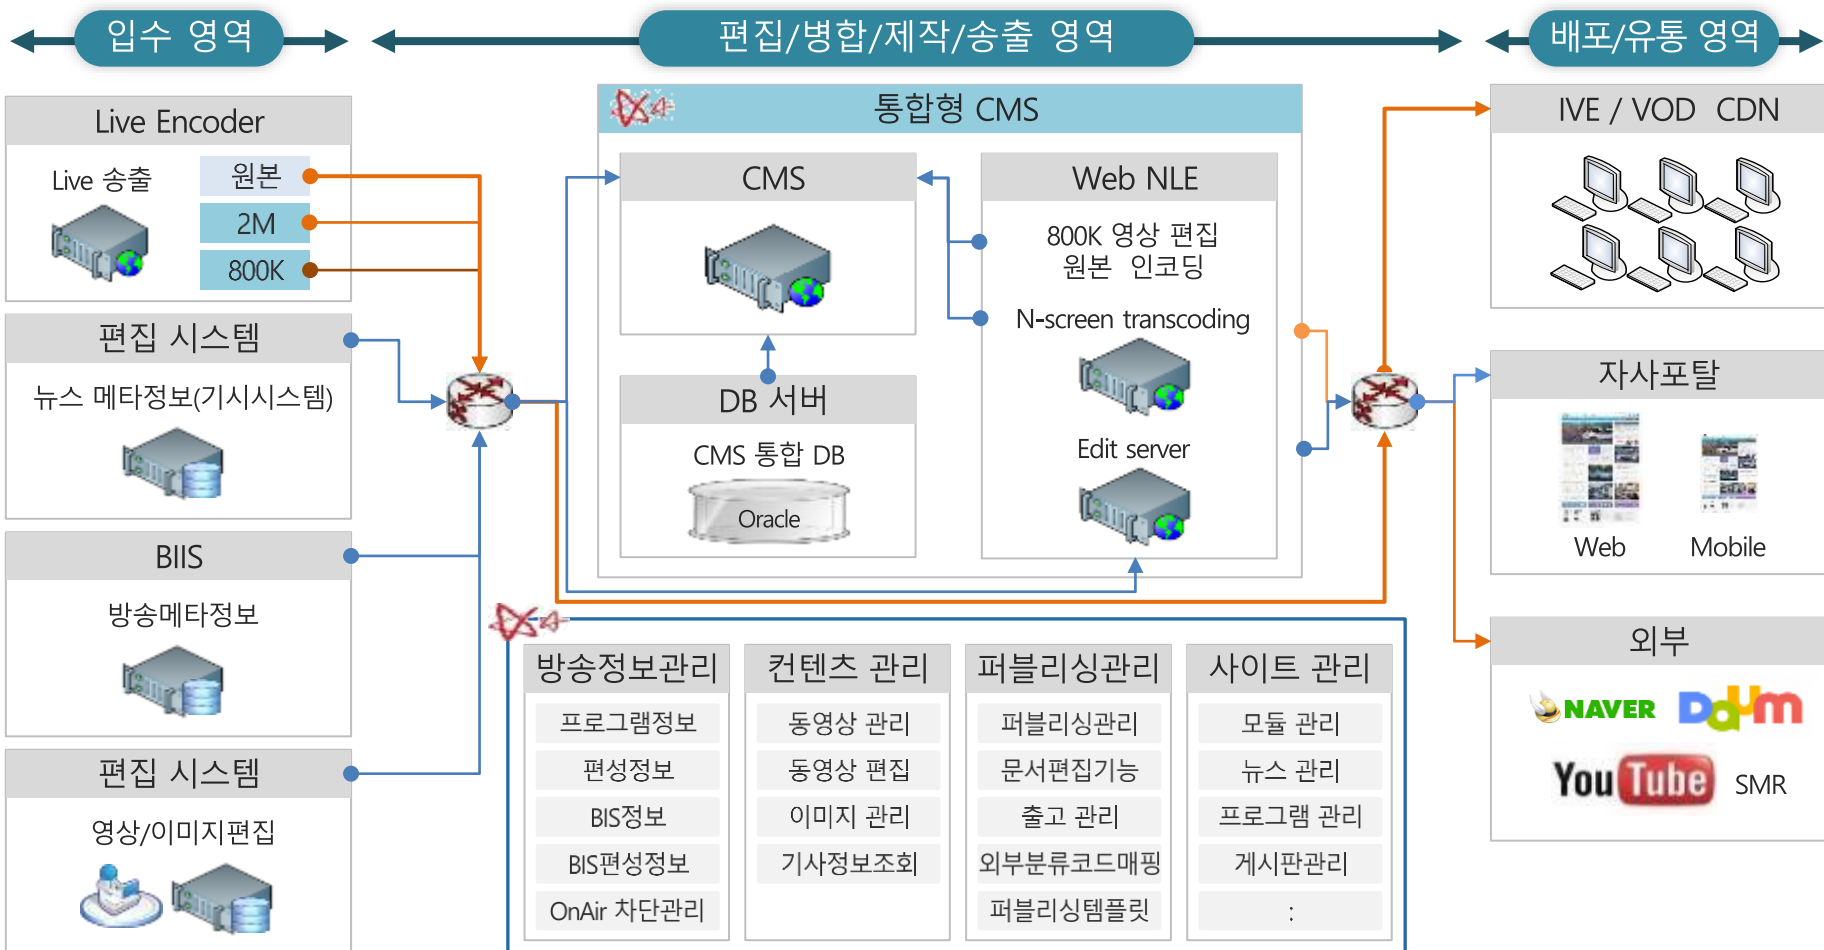

CMS(Content Management System)는 콘텐츠정보 계약,등록, 관리, 편성기능등 콘텐츠의 life cycle를 관리및 모니터링과 제어 할수 있는 시스템이면, 실시간 채널관리(Channel Control System), 광고관리(ADvertisement System) 기능을 제공.

기능리스트

- CP,PP 콘텐츠계약관리
- 콘텐츠 수급 관리
- 인코딩 관리
- 콘텐츠 META 관리
- 콘텐츠 편성 관리
- 콘텐츠 정산관리
- 채널편성 관리
- 통계정보 관리
- EPG 관리
- 상품관리(PPV,PPS,PPM)
- 콘텐츠 배포 관리

Product

- Mobile 광고 통합 CMS 솔루션을 충족시키기 위한 통합 Mobile Advertisement Platform
- 광고주/대행사, 광고/컨텐츠/리워드/각종 프로모션, Mobile Device 관리 및 다양한 광고매체 통합 관리 제공
- CPC,CPM,CPI,CPA 제공
- Javascript 기반 UI

구축사례

영상컨텐츠를 이용하여 Web/Mobile 포털에서 영상보기 서비스를 자동으로 구성하고 유통할 수 있는기능을 제공하는 콘텐츠관리플랫폼.

구축사례

채널A CMS/web/mobile 포털서비스 주요화면

영상편집,기사 + 이미지 + 영상컨텐츠 => WEB컨텐츠생성하여 컨텐츠유통 및 관리시스템

프로그램 정보관리

동영상/편집관리

이미지관리

퍼블리싱관리

문서편집관리

입고관리

The screenshot displays the incoming goods management interface. It shows a table with columns for incoming item ID, name, quantity, and date. A modal window is open, providing a detailed view of a specific incoming item, including its source and quantity.