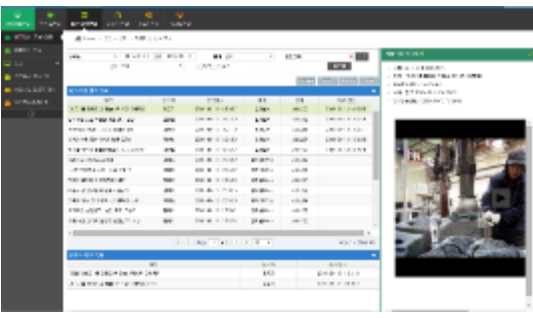

구축사례

채널A CMS/web/mobile 포털서비스 주요화면

영상편집,기사 + 이미지 + 영상컨텐츠 => WEB컨텐츠생성하여 컨텐츠유통 및 관리시스템

프로그램 정보관리

동영상/편집관리

이미지관리

퍼블리싱관리

문서편집관리

출고관리

구축사례

트램의 상태 및 트램안에 오디오,비디오,센서등의 장비의 상태를 모니터링하고 장비의 유지보수주기,상태이력등을 관제하는 시스템

트램모니터링

번호	차종	상태	위치	운행시간	운행거리	운행속도	운행방향	운행종료	운행종료시간
001	트램	정상	001번 차종	00:00:00	0.00	0.00	001번 차종	00:00:00	00:00:00
002	트램	정상	002번 차종	00:00:00	0.00	0.00	002번 차종	00:00:00	00:00:00
003	트램	정상	003번 차종	00:00:00	0.00	0.00	003번 차종	00:00:00	00:00:00
004	트램	정상	004번 차종	00:00:00	0.00	0.00	004번 차종	00:00:00	00:00:00
005	트램	정상	005번 차종	00:00:00	0.00	0.00	005번 차종	00:00:00	00:00:00
006	트램	정상	006번 차종	00:00:00	0.00	0.00	006번 차종	00:00:00	00:00:00
007	트램	정상	007번 차종	00:00:00	0.00	0.00	007번 차종	00:00:00	00:00:00
008	트램	정상	008번 차종	00:00:00	0.00	0.00	008번 차종	00:00:00	00:00:00
009	트램	정상	009번 차종	00:00:00	0.00	0.00	009번 차종	00:00:00	00:00:00
010	트램	정상	010번 차종	00:00:00	0.00	0.00	010번 차종	00:00:00	00:00:00