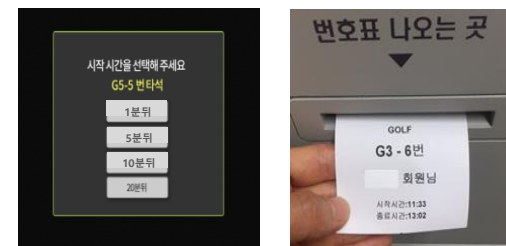

반품관리

The screenshot displays the returned goods management interface. It shows a table with columns for returned item ID, name, quantity, and date. A modal window is open, providing a detailed view of a returned item, including the reason for return and the quantity.

구축사례

기존 그룹사 그룹웨어 기능을 협력사, 타업체등의 사용을 위한 모바일 그룹웨어 Vue.js등을 사용하여 가볍고 빠르게 개발

Screen Locker 리워드광고

구축사례

스포츠센터 제어형 락커 키 관리를 통한 회원 관리 시스템
 무인 골프타석 예약을 회원이 직접 kiosk를 이용하여 타석예약/변경/취소 시스템

골프 타석예약초기화면

타석 선택 화면

타석예약및발행