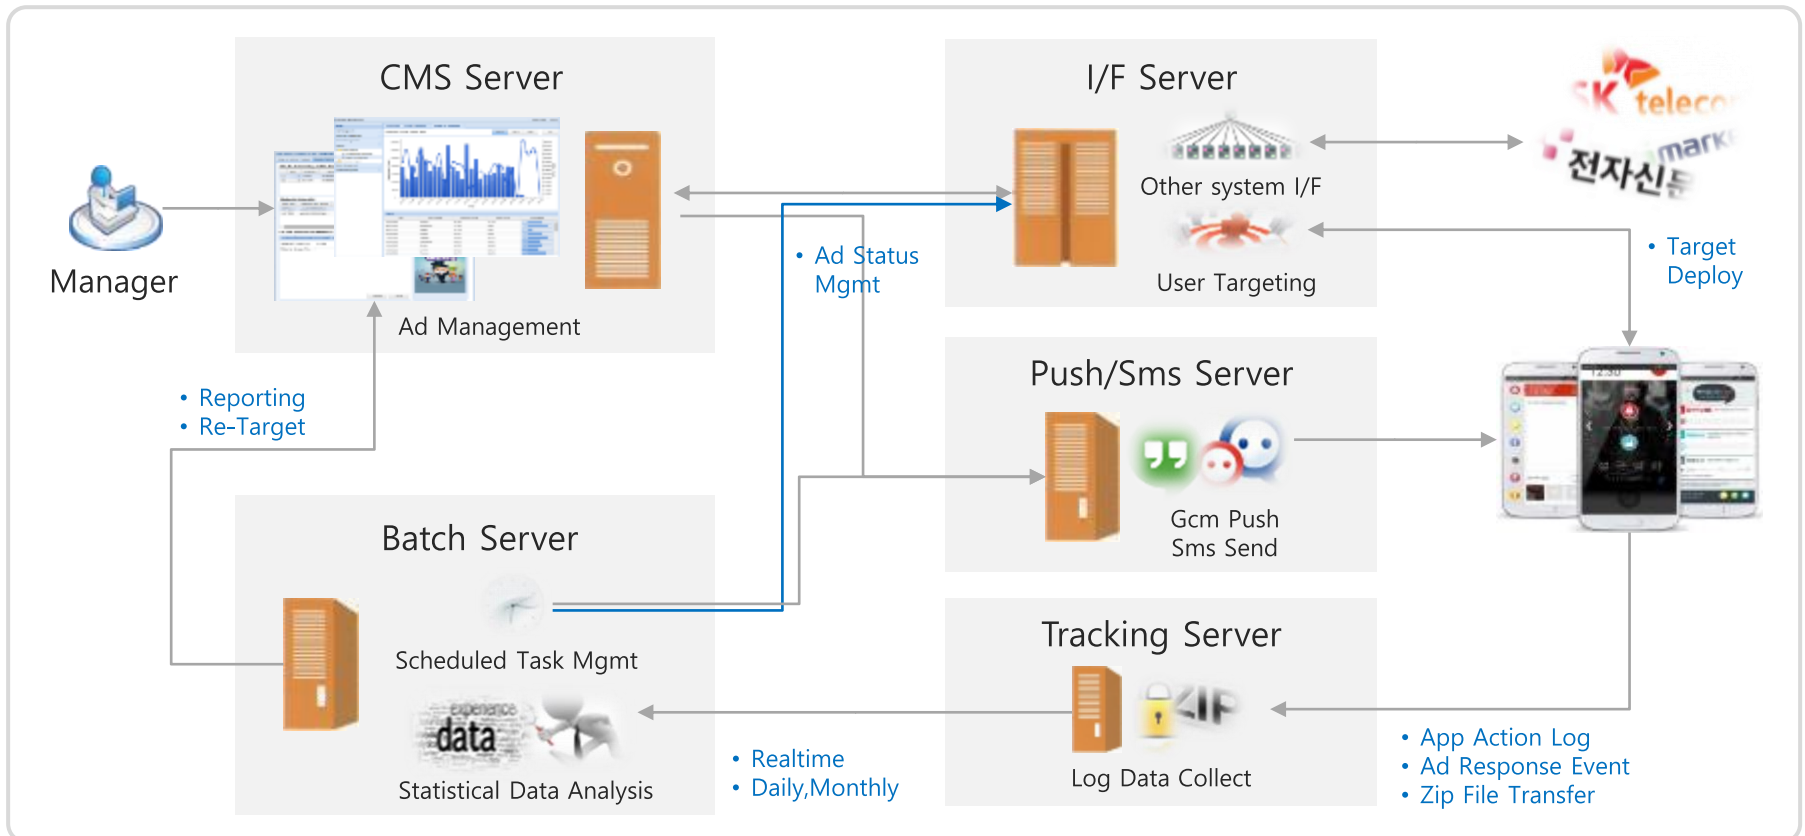

CMS(Content Management System)는 콘텐츠정보 계약,등록, 관리, 편성기능등 콘텐츠의 life cycle를 관리및 모니터링과 제어 할수 있는 시스템이면, 실시간 채널관리(Channel Control System), 광고관리(ADvertisement System) 기능을 제공.

기능리스트

- CP,PP 콘텐츠계약관리
- 콘텐츠 수급 관리
- 인코딩 관리
- 콘텐츠 META 관리
- 콘텐츠 편성 관리
- 콘텐츠 정산관리
- 채널편성 관리
- 통계정보 관리
- EPG 관리
- 상품관리(PPV,PPS,PPM)
- 콘텐츠 배포 관리

Product

- Mobile 광고 통합 CMS 솔루션을 충족시키기 위한 통합 Mobile Advertisement Platform
- 광고주/대행사, 광고/컨텐츠/리워드/각종 프로모션, Mobile Device 관리 및 다양한 광고매체 통합 관리 제공
- CPC,CPM,CPI,CPA 제공
- Javascript 기반 UI

구축사례

영상컨텐츠를 이용하여 Web/Mobile 포털에서 영상보기 서비스를 자동으로 구성하고 유통할 수 있는기능을 제공하는 콘텐츠관리플랫폼.

구축사례

채널A CMS/web/mobile 포털서비스 주요화면

영상편집,기사 + 이미지 + 영상컨텐츠 => WEB컨텐츠생성하여 컨텐츠유통 및 관리시스템

프로그램 정보관리

동영상/편집관리

이미지관리

퍼블리싱관리

문서편집관리