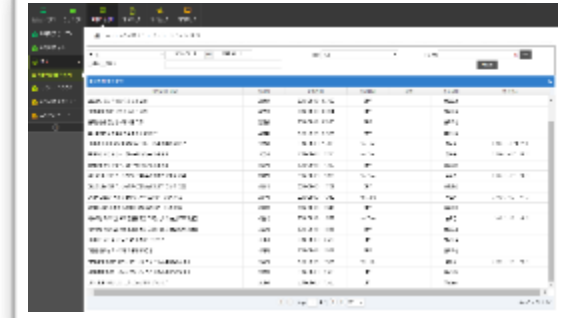

구축사례

채널A CMS/web/mobile 포털서비스 주요화면

영상편집,기사 + 이미지 + 영상컨텐츠 => WEB컨텐츠생성하여 컨텐츠유통 및 관리시스템

프로그램 정보관리

동영상/편집관리

이미지관리

퍼블리싱관리

문서편집관리

출고관리

구축사례

트램의 상태 및 트램안에 오디오,비디오,센서등의 장비의 상태를 모니터링하고 장비의 유지보수주기,상태이력등을 관제하는 시스템

트램모니터링

번호	차종	상태	위치	운행시간	운행거리	운행속도	운행방향	운행종료	운행종료시간
001	트램	정상	001번 차종	00:00:00	0.00	0.00	001번 차종	00:00:00	00:00:00
002	트램	정상	002번 차종	00:00:00	0.00	0.00	002번 차종	00:00:00	00:00:00
003	트램	정상	003번 차종	00:00:00	0.00	0.00	003번 차종	00:00:00	00:00:00
004	트램	정상	004번 차종	00:00:00	0.00	0.00	004번 차종	00:00:00	00:00:00
005	트램	정상	005번 차종	00:00:00	0.00	0.00	005번 차종	00:00:00	00:00:00
006	트램	정상	006번 차종	00:00:00	0.00	0.00	006번 차종	00:00:00	00:00:00
007	트램	정상	007번 차종	00:00:00	0.00	0.00	007번 차종	00:00:00	00:00:00
008	트램	정상	008번 차종	00:00:00	0.00	0.00	008번 차종	00:00:00	00:00:00
009	트램	정상	009번 차종	00:00:00	0.00	0.00	009번 차종	00:00:00	00:00:00
010	트램	정상	010번 차종	00:00:00	0.00	0.00	010번 차종	00:00:00	00:00:00