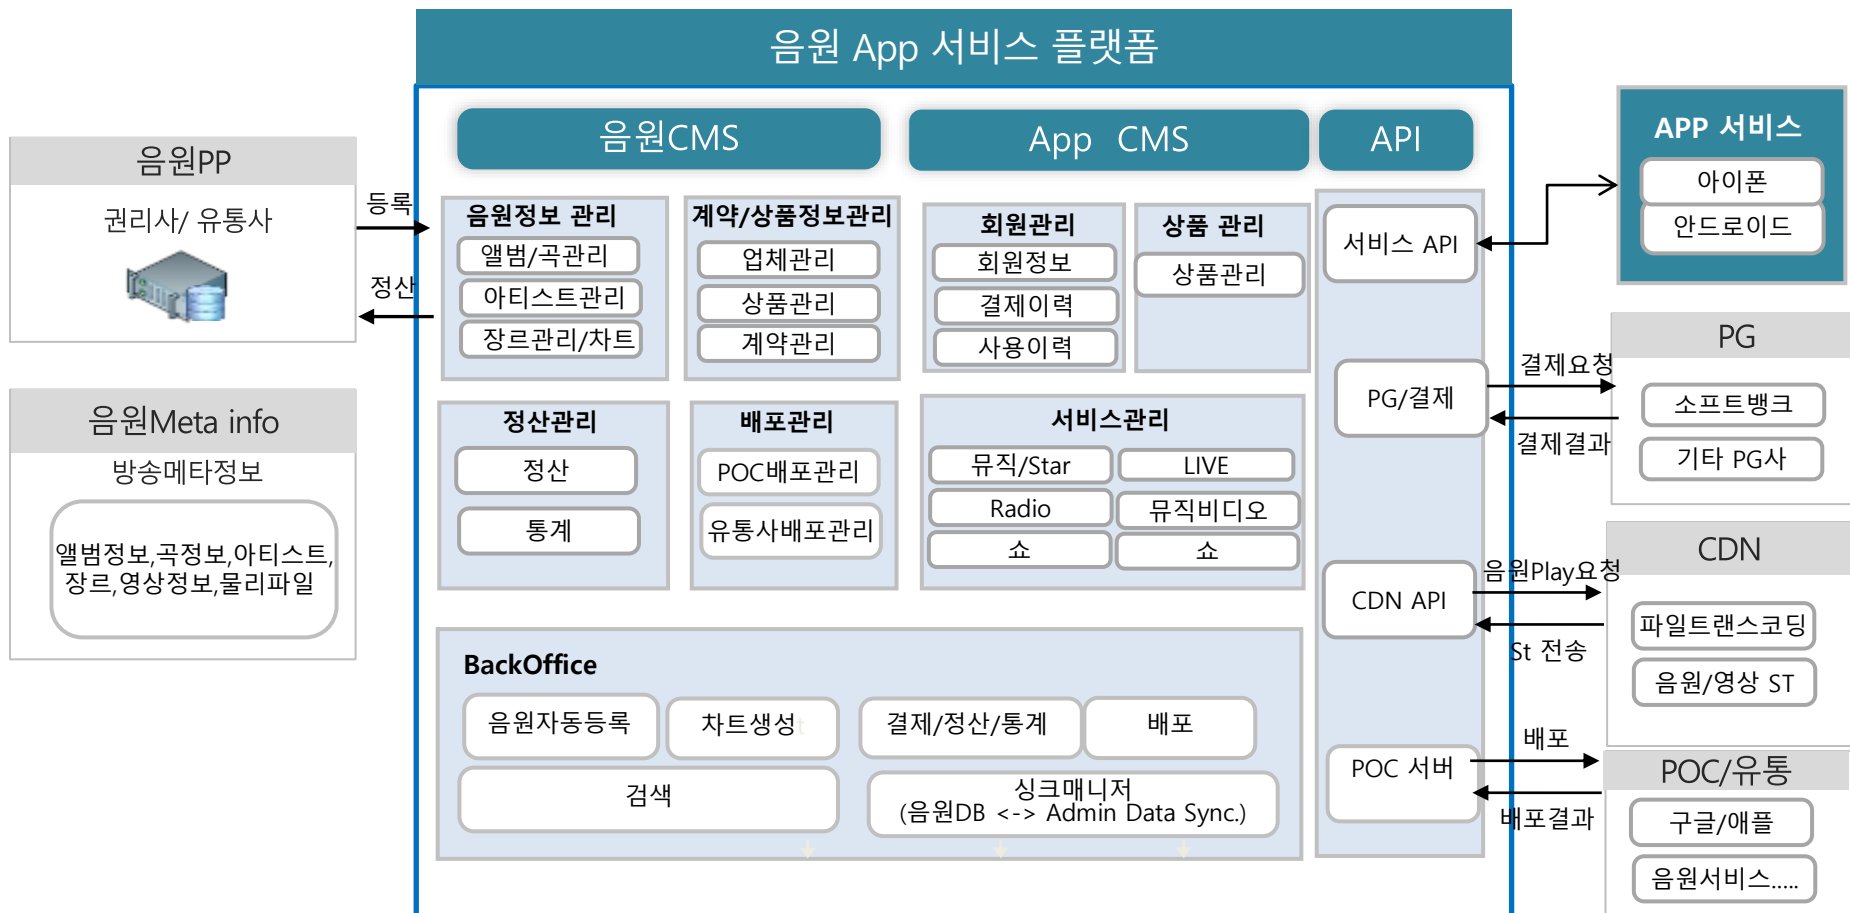

출고관리

구축사례

트램의 상태 및 트램안에 오디오,비디오,센서등의 장비의 상태를 모니터링하고 장비의 유지보수주기,상태이력등을 관제하는 시스템

트램모니터링

번호	차종	상태	위치	운행시간	운행거리	운행속도	운행방향	운행종료	운행종료시간
001	트램	정상	001번 차종	00:00:00	0.00	0.00	001번 차종	00:00:00	00:00:00
002	트램	정상	002번 차종	00:00:00	0.00	0.00	002번 차종	00:00:00	00:00:00
003	트램	정상	003번 차종	00:00:00	0.00	0.00	003번 차종	00:00:00	00:00:00
004	트램	정상	004번 차종	00:00:00	0.00	0.00	004번 차종	00:00:00	00:00:00
005	트램	정상	005번 차종	00:00:00	0.00	0.00	005번 차종	00:00:00	00:00:00
006	트램	정상	006번 차종	00:00:00	0.00	0.00	006번 차종	00:00:00	00:00:00
007	트램	정상	007번 차종	00:00:00	0.00	0.00	007번 차종	00:00:00	00:00:00
008	트램	정상	008번 차종	00:00:00	0.00	0.00	008번 차종	00:00:00	00:00:00
009	트램	정상	009번 차종	00:00:00	0.00	0.00	009번 차종	00:00:00	00:00:00
010	트램	정상	010번 차종	00:00:00	0.00	0.00	010번 차종	00:00:00	00:00:00

디바이스모니터링

장비화면

장비유지계획관리

구축사례

음원컨텐츠를 Web/App에 서비스 운용할 수 있는 플랫폼을 제공하고 컨텐츠를 유통 및 판매를 할 수 있는 기능을 제공하는 콘텐츠관리플랫폼 제공.

구축사례

캠핑장비 쇼핑몰 재고관리 시스템

자사쇼핑몰,네이버등 오픈마켓 판매시 본사창고재고를 관리하기위한 시스템

제품관리

The screenshot displays a product management dashboard. At the top, there's a navigation bar with '제품관리' (Product Management) selected. Below it, a table lists various camping equipment items with columns for ID, Name, Category, and Stock. Two modal windows are open: one for '제품 상세' (Product Details) and another for '제품 옵션' (Product Options), both containing form fields for editing product information.

상품관리

This screenshot shows the product management interface with a table of products. A modal window titled '제품 상세' (Product Details) is open, showing fields for product name, category, and other attributes. The background table lists product IDs, names, and stock levels.