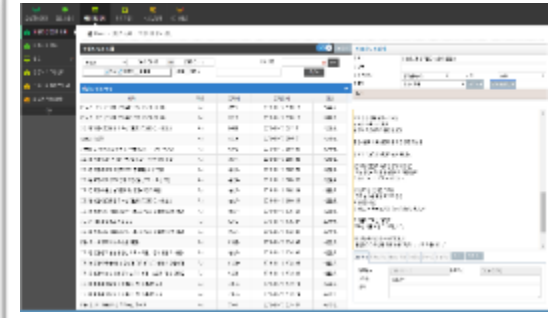

구축사례

채널A CMS/web/mobile 포털서비스 주요화면

영상편집,기사 + 이미지 + 영상컨텐츠 => WEB컨텐츠생성하여 컨텐츠유통 및 관리시스템

프로그램 정보관리

동영상/편집관리

이미지관리

퍼블리싱관리

문서편집관리

출고관리

구축사례

트램의 상태 및 트램안에 오디오,비디오,센서등의 장비의 상태를 모니터링하고 장비의 유지보수주기,상태이력등을 관제하는 시스템

트램모니터링

번호	차종	상태	위치	운행시간	운행거리	운행속도	운행방향	운행종료	운행종료시간
001	트램	정상	001번 차종	00:00:00	0.00	0.00	001번 차종	00:00:00	00:00:00
002	트램	정상	002번 차종	00:00:00	0.00	0.00	002번 차종	00:00:00	00:00:00
003	트램	정상	003번 차종	00:00:00	0.00	0.00	003번 차종	00:00:00	00:00:00
004	트램	정상	004번 차종	00:00:00	0.00	0.00	004번 차종	00:00:00	00:00:00
005	트램	정상	005번 차종	00:00:00	0.00	0.00	005번 차종	00:00:00	00:00:00
006	트램	정상	006번 차종	00:00:00	0.00	0.00	006번 차종	00:00:00	00:00:00
007	트램	정상	007번 차종	00:00:00	0.00	0.00	007번 차종	00:00:00	00:00:00
008	트램	정상	008번 차종	00:00:00	0.00	0.00	008번 차종	00:00:00	00:00:00
009	트램	정상	009번 차종	00:00:00	0.00	0.00	009번 차종	00:00:00	00:00:00
010	트램	정상	010번 차종	00:00:00	0.00	0.00	010번 차종	00:00:00	00:00:00