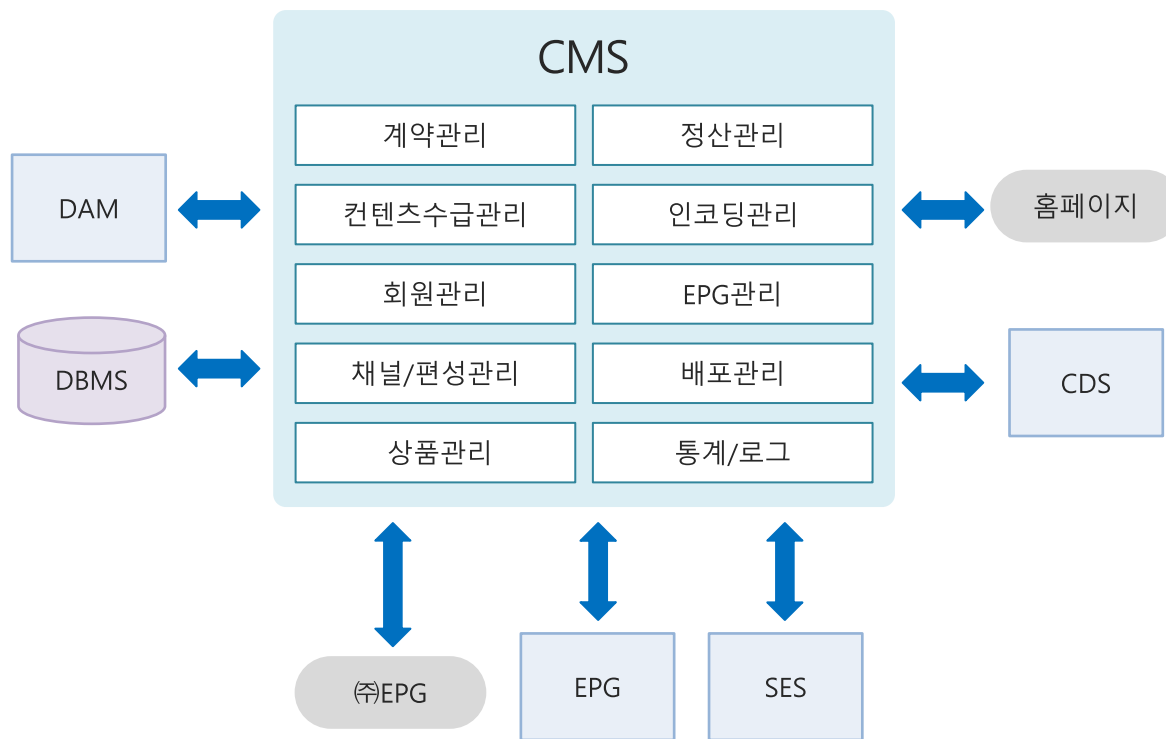

CMS(Content Management System)는 콘텐츠정보 계약,등록, 관리, 편성기능등 콘텐츠의 life cycle를 관리및 모니터링과 제어 할수 있는 시스템이면, 실시간 채널관리(Channel Control System), 광고관리(ADvertisement System) 기능을 제공.

기능리스트

- CP,PP 콘텐츠계약관리
- 콘텐츠 수급 관리
- 인코딩 관리
- 콘텐츠 META 관리
- 콘텐츠 편성 관리
- 콘텐츠 정산관리
- 채널편성 관리
- 통계정보 관리
- EPG 관리
- 상품관리(PPV,PPS,PPM)
- 콘텐츠 배포 관리